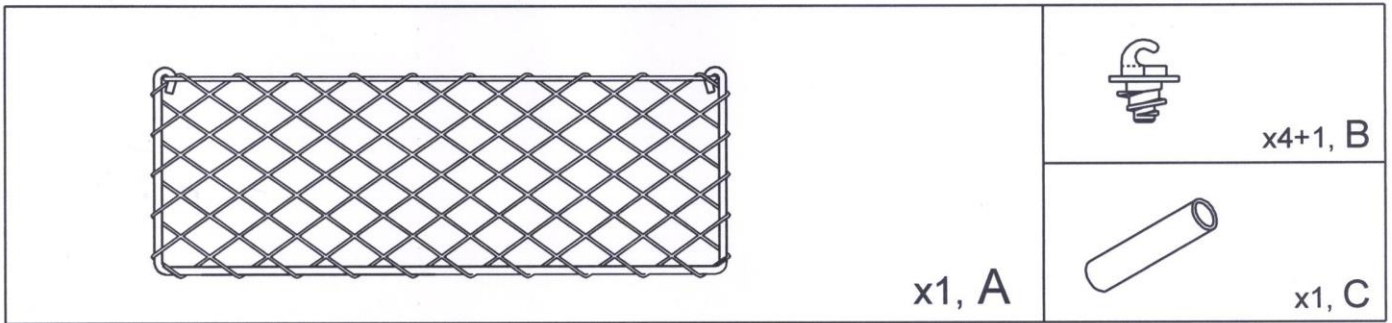

50901730.α

Lineaccessori