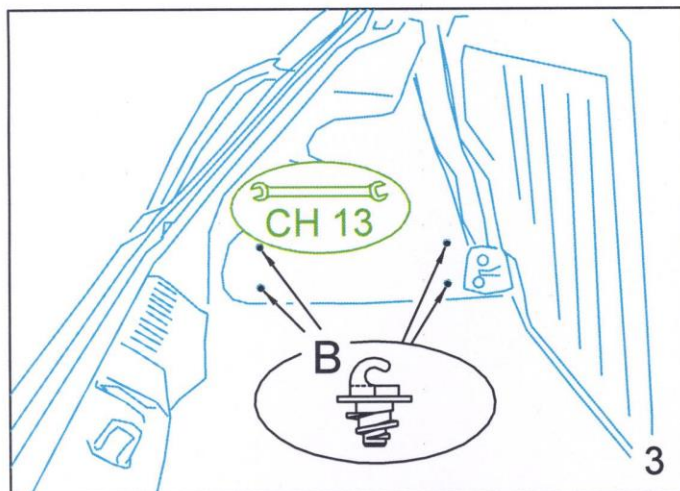

50901730.α

Lineaccessori